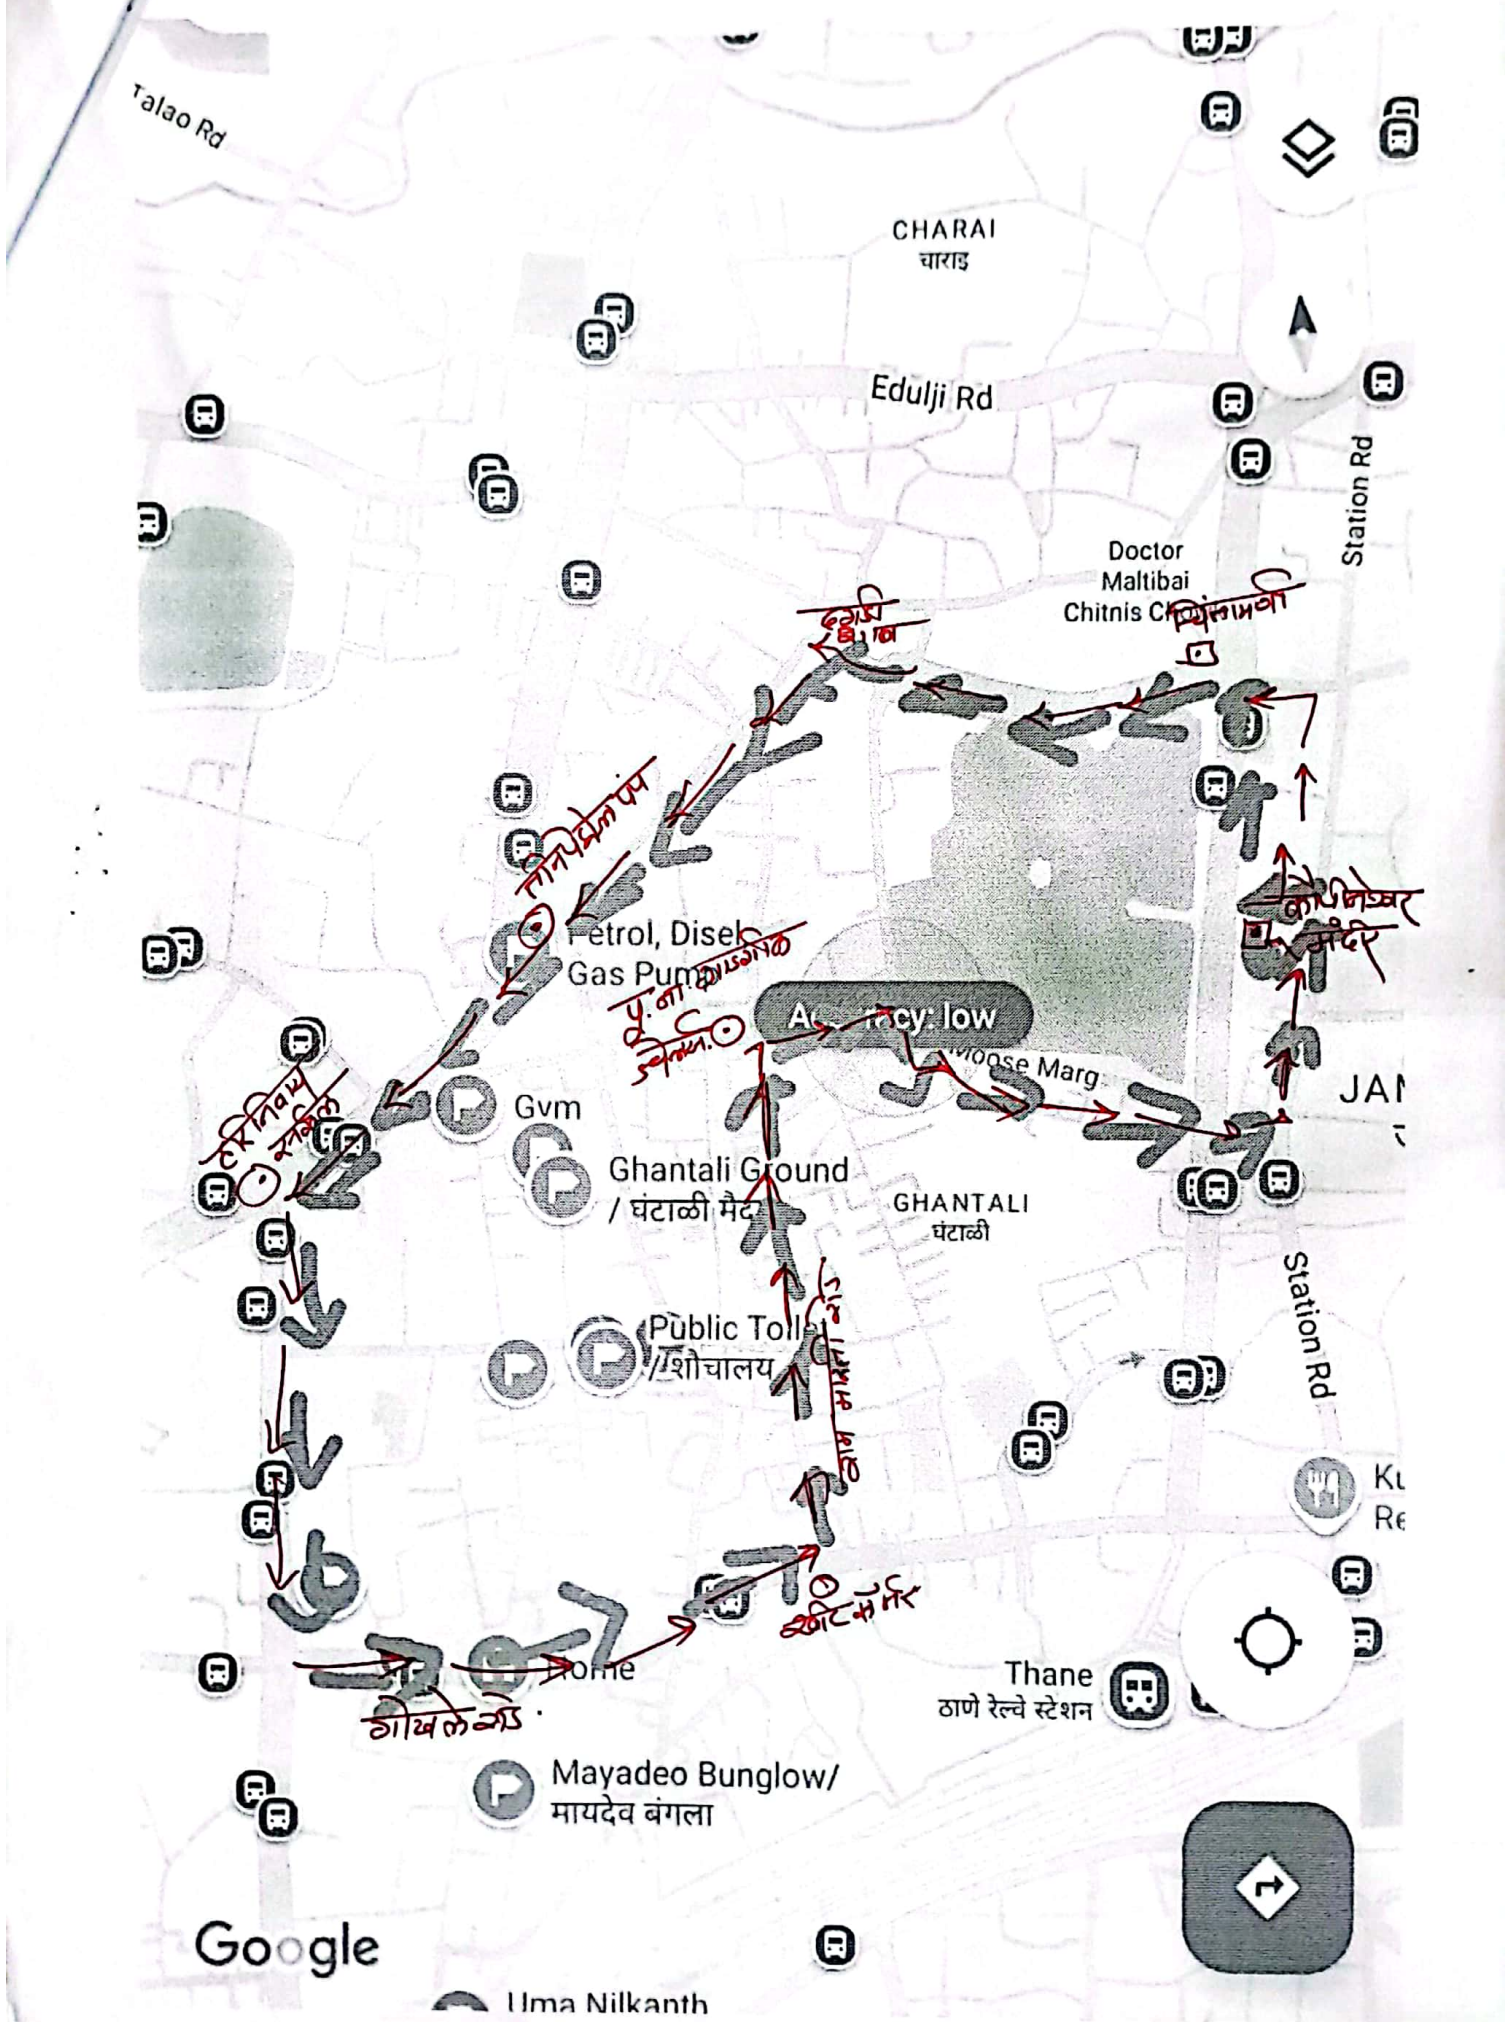

Talao Rd

CHARAI
चाराड

Edulji Rd

Station Rd

Doctor
Maltibai
Chitnis Ch

Petrol, Diesel
Gas Pump

Accuracy low

Gvm

Ghantali Ground
/ घंटाळी मैदान

GHANTALI
घंटाळी

Public Toilet
/ शौचालय

Station Rd

Ku
Re

Thane
ठाणे रेल्वे स्टेशन

Mayadeo Bunglow/
मायदेव बंगला

Google

Uma Nilkanth