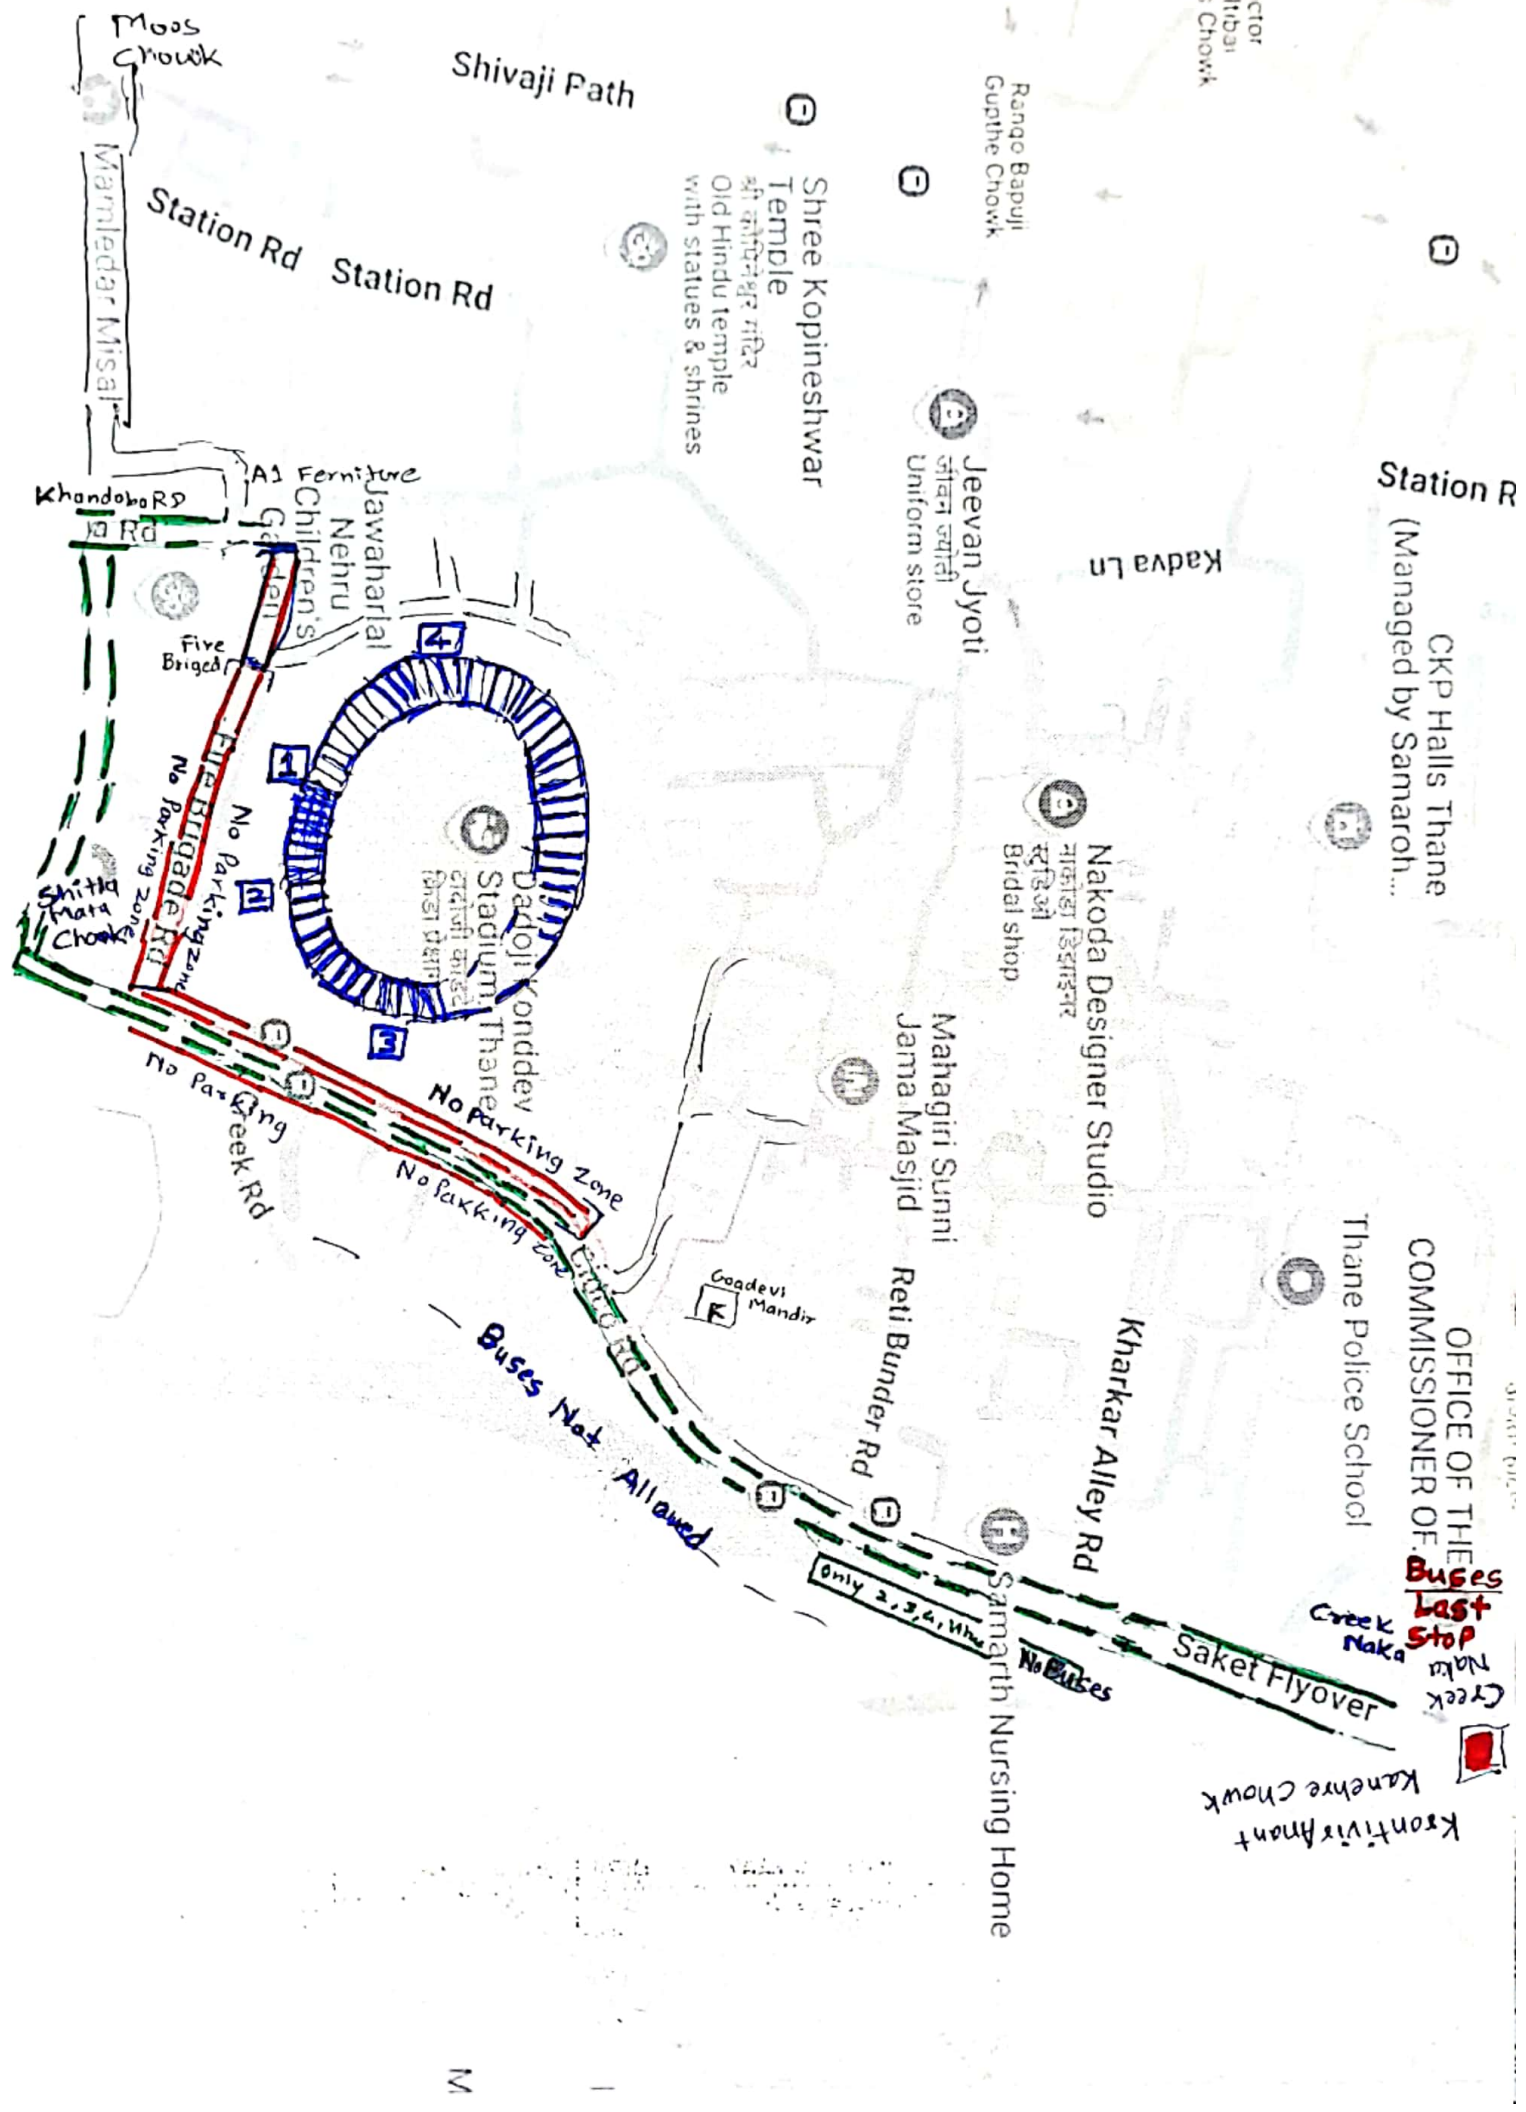

Station R
CKP Halls Thane
(Managed by Samaroh...)

OFFICE OF THE
COMMISSIONER OF...

Buses Last Stop
Creek Naka
Kantivir Amant
Kanehre Chowk

Shree Kopineshwar Temple
Old Hindu temple with statues & shrines

Station Rd

Jawaharlal Nehru Children's

Dadaji Konddev Stadium, Thane

Nakoda Designer Studio

Mahagiri Sunni Jama Masjid

Reti Bunder Rd

Samarth Nursing Home

Thane Police School

Saket Flyover

Kharkar Alley Rd

Only 2, 3, 4, 11th

No Buses

No Parking

No Parking Zone

Buses Not Allowed

Moos Chowk

Mamledar Misal

Shivaji Path

Rango Bapuji
Gupthe Chowk

Jeevan Jyoti
Uniform store

Kadva Ln

Bridal shop

Goadevi Mandir

Khandoba Rd

Five Brigades

Shitta Mata Chowk