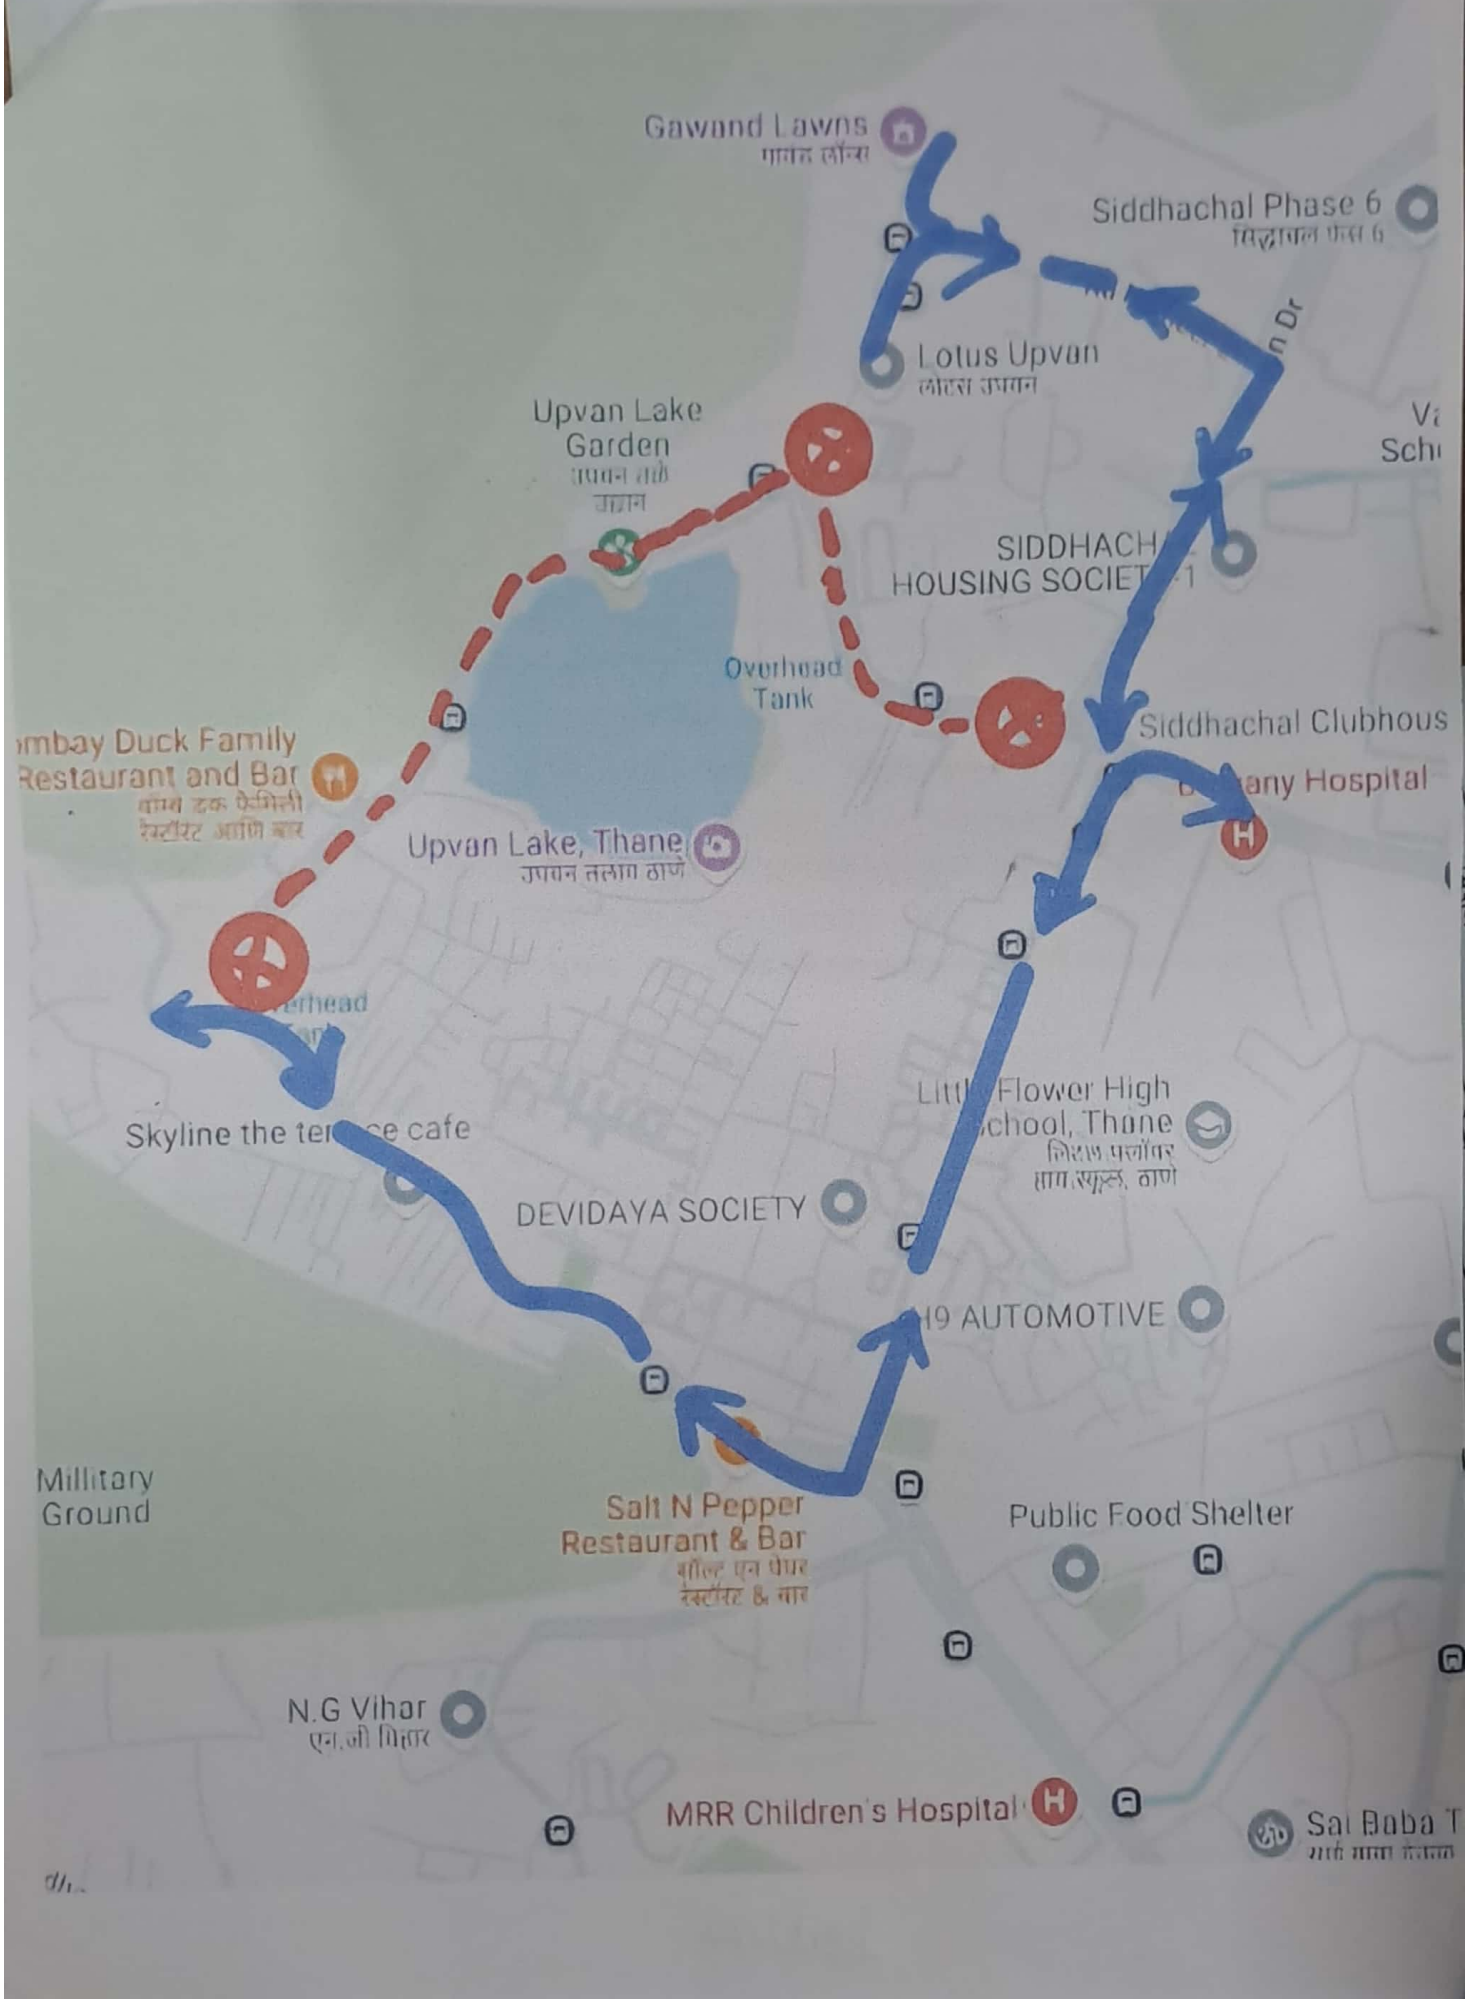

Gawand Lawns
गणक लॉन्स

Siddhachal Phase 6
सिद्धाचल फेज 6

Lotus Upvan
लोटस उपवन

Upvan Lake Garden
उपवन तळे
उद्यान

Overhead Tank

SIDDHACHAL HOUSING SOCIETY

Umbay Duck Family Restaurant and Bar
उंबय डक फॅमिली रेस्टॉरंट आणि बार

Upvan Lake, Thane
उपवन तलाव ठाणे

Siddhachal Clubhouse
Siddhachal Hospital

Skyline the terrace cafe

DEVIDAYA SOCIETY

Little Flower High School, Thane
लिटल फ्लॉवर हाय स्कूल, ठाणे

19 AUTOMOTIVE

Military Ground

Salt N Pepper Restaurant & Bar
सॉल्ट एन पेपर रेस्टॉरंट & बार

Public Food Shelter

N.G Vihar
एन.जी विहार

MRR Children's Hospital

Sai Baba Temple
साई बाबा मंदिर