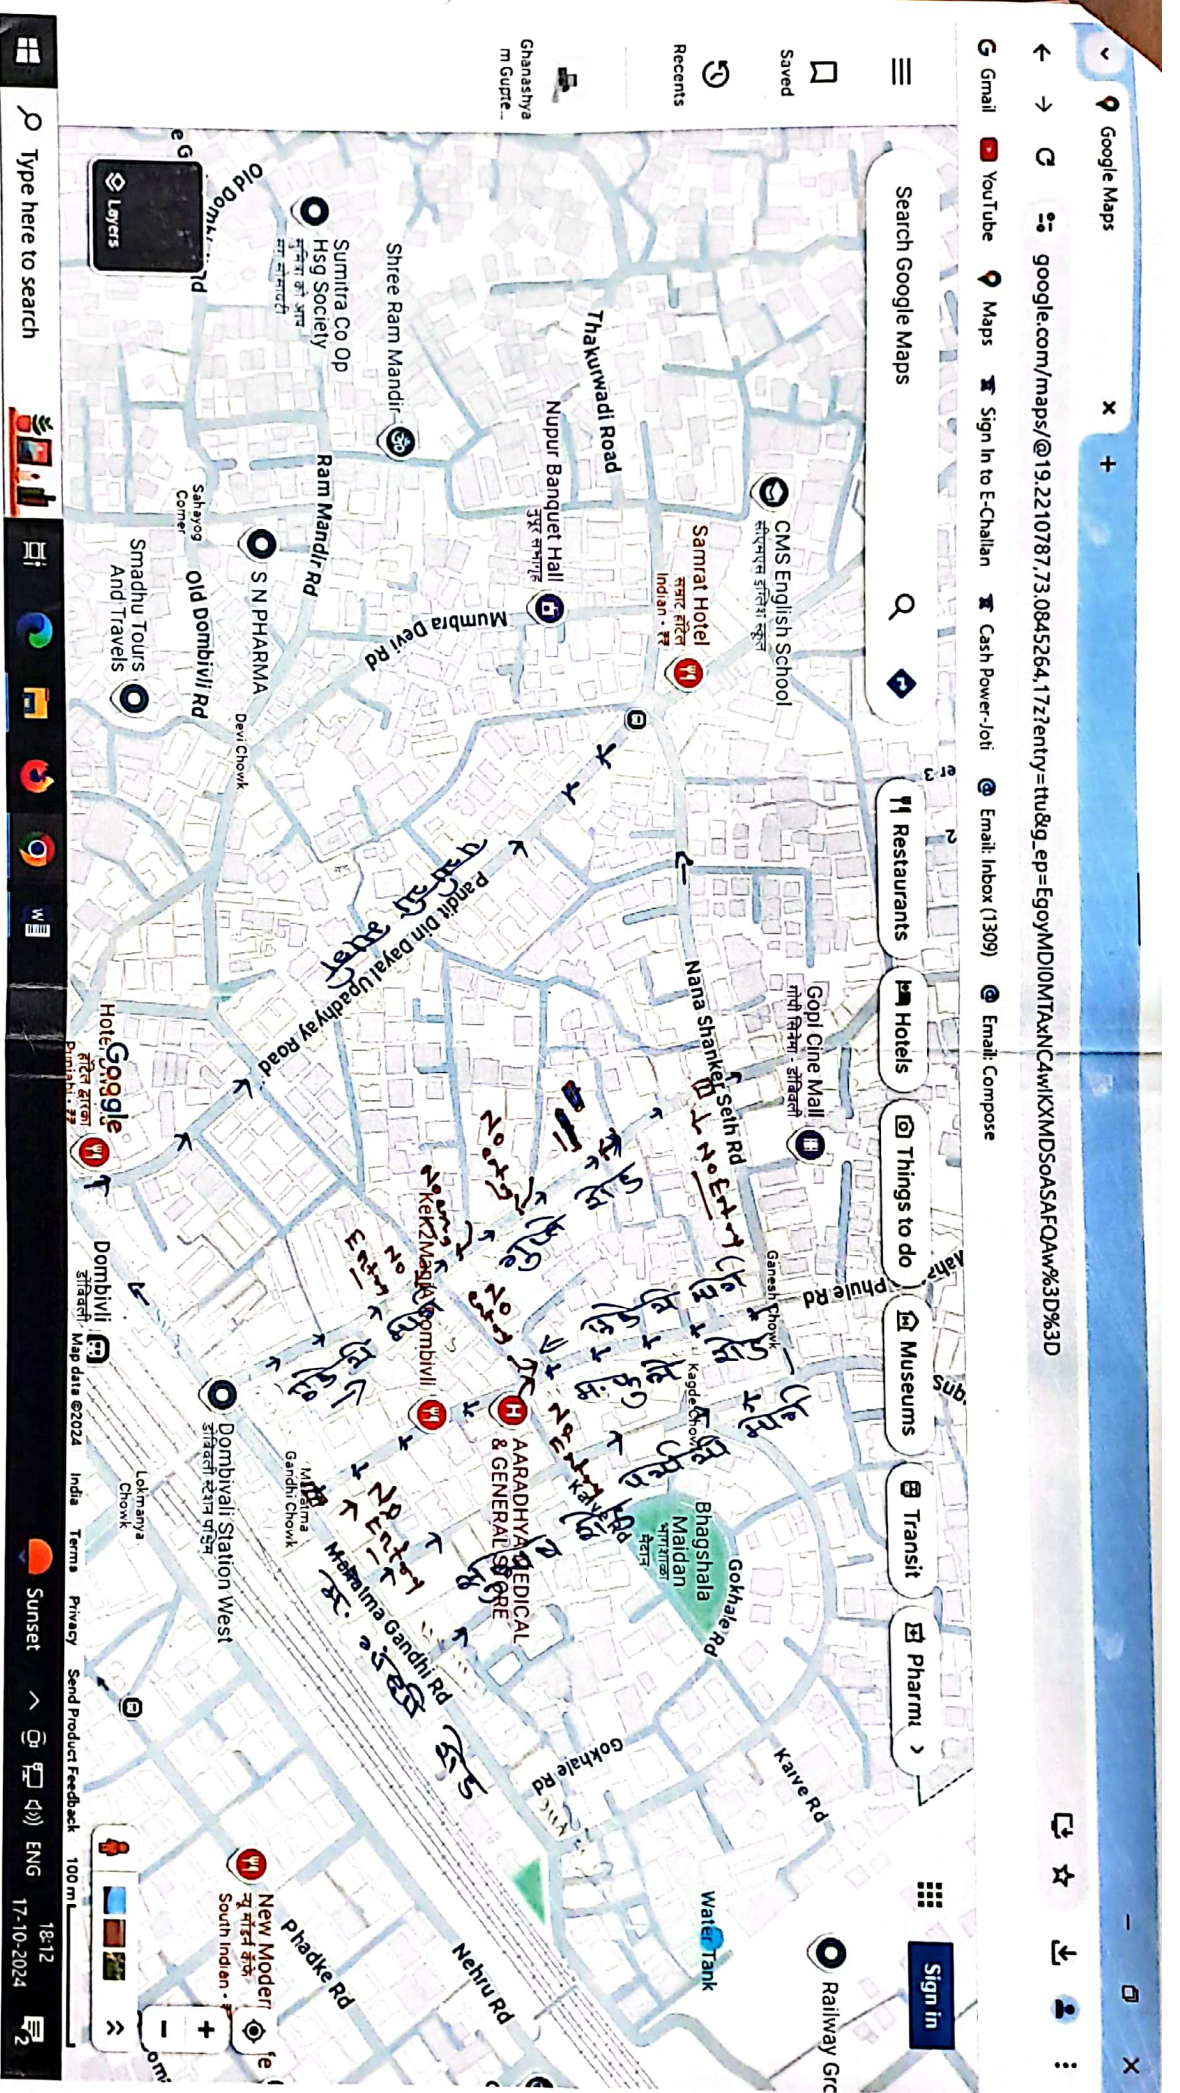

[Hatched Box] - NO Entry - 07 (रिजिस्टार)
[Hatched Box] - वॉलिव्हा बॉल - वॉलिव्हा बॉल
[Circle with Arrow] - रिजिस्टार वॉलिव्हा बॉल