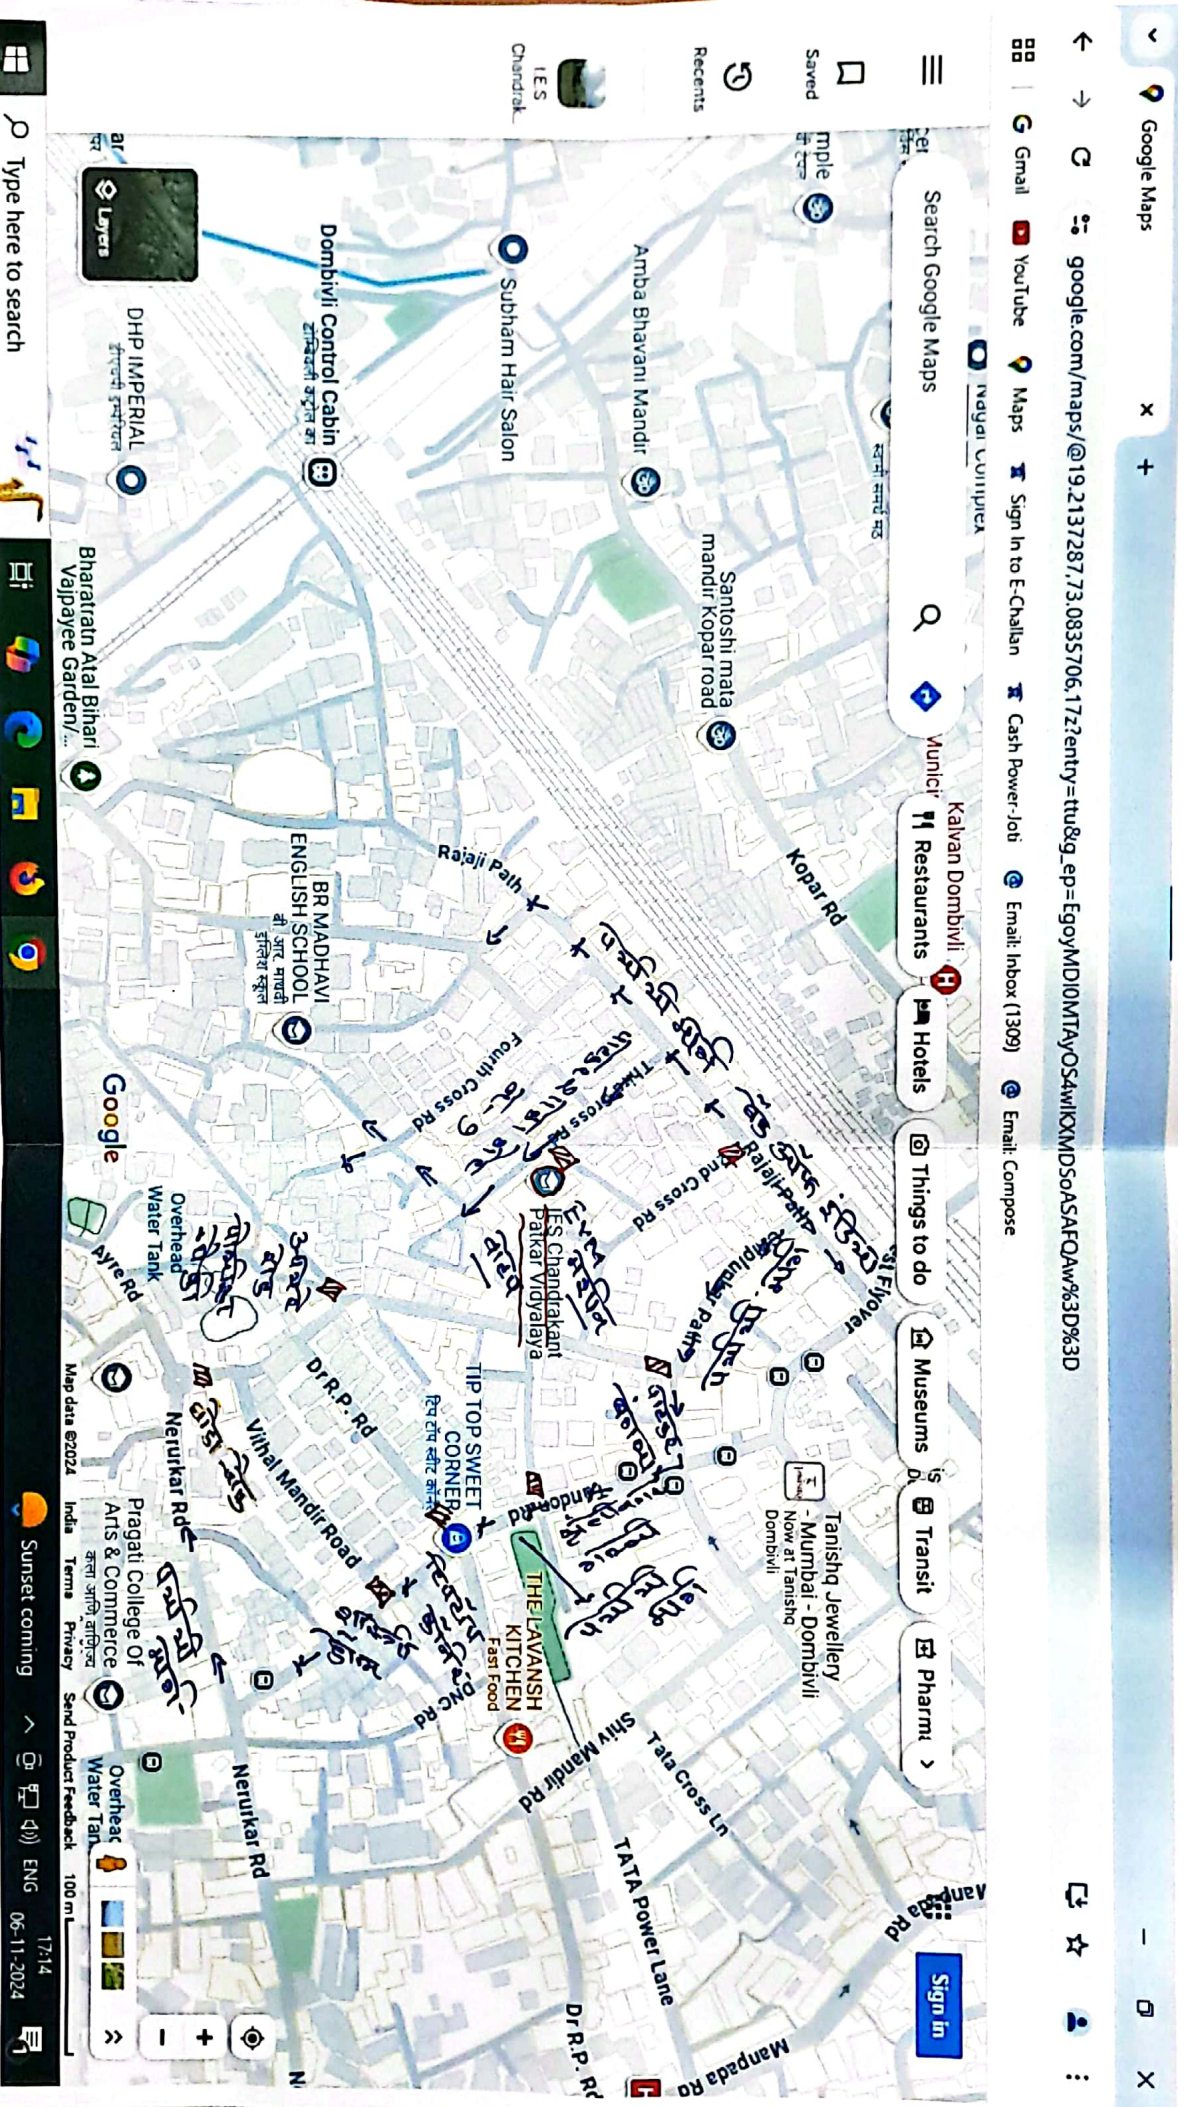

→ No Entry यंत्रणा बंद

→ अग्निशक्ती यंत्रणा

→ ERM यंत्रणा बंद दिशावाली.